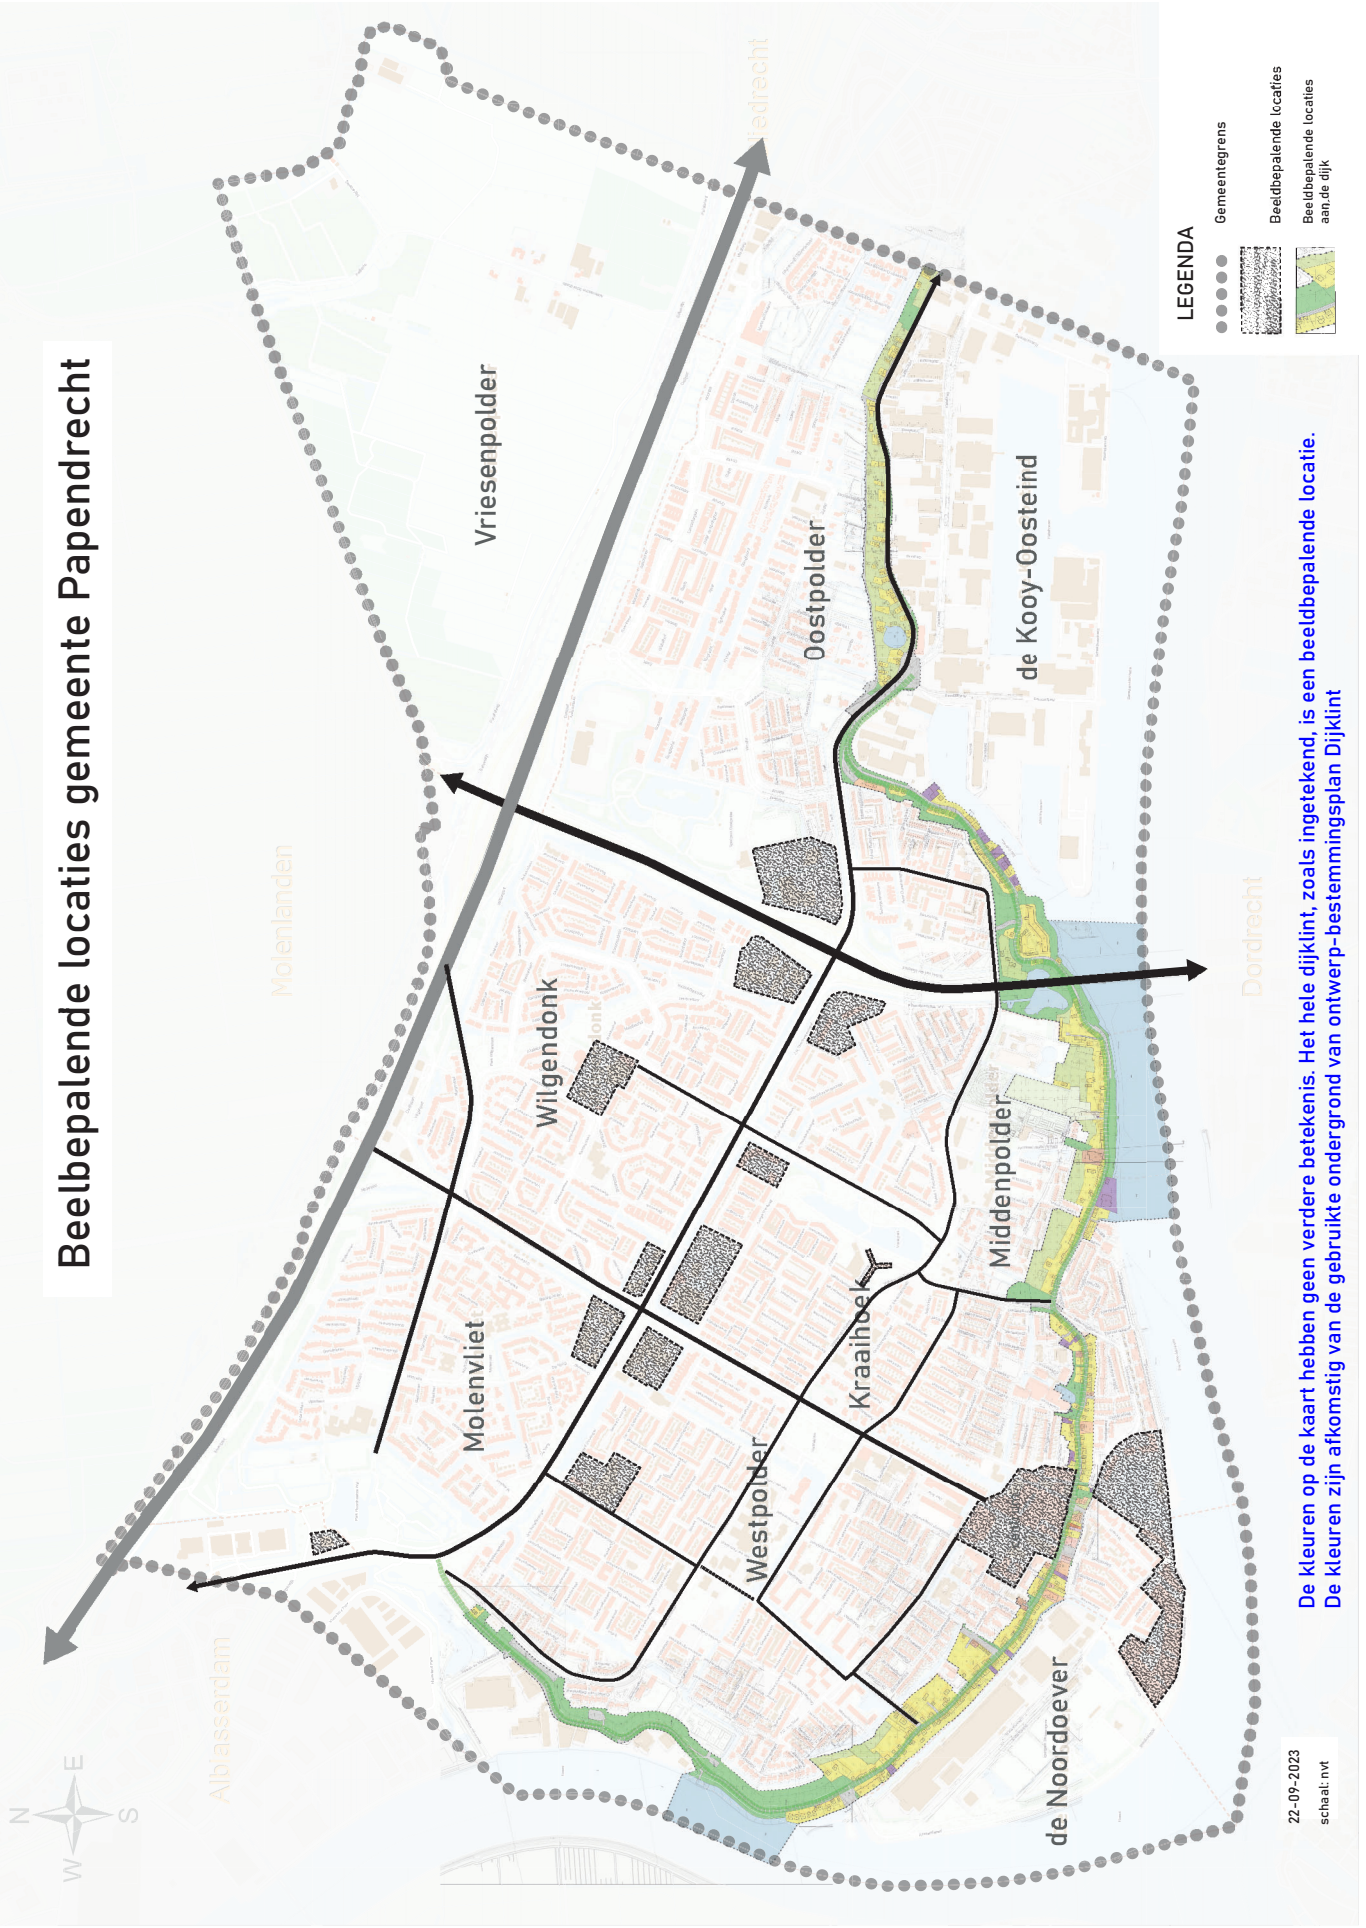

# Beelbepalende locaties gemeente Papendrecht

De kleuren op de kaart hebben geen verdere betekenis. Het hele dijklint, zoals ingetekend, is een beelbepalende locatie. De kleuren zijn afkomstig van de gebruikte ondergrond van ontwerp-bestemmingsplan Dijklint

22-09-2023  
schaal: 1:5000