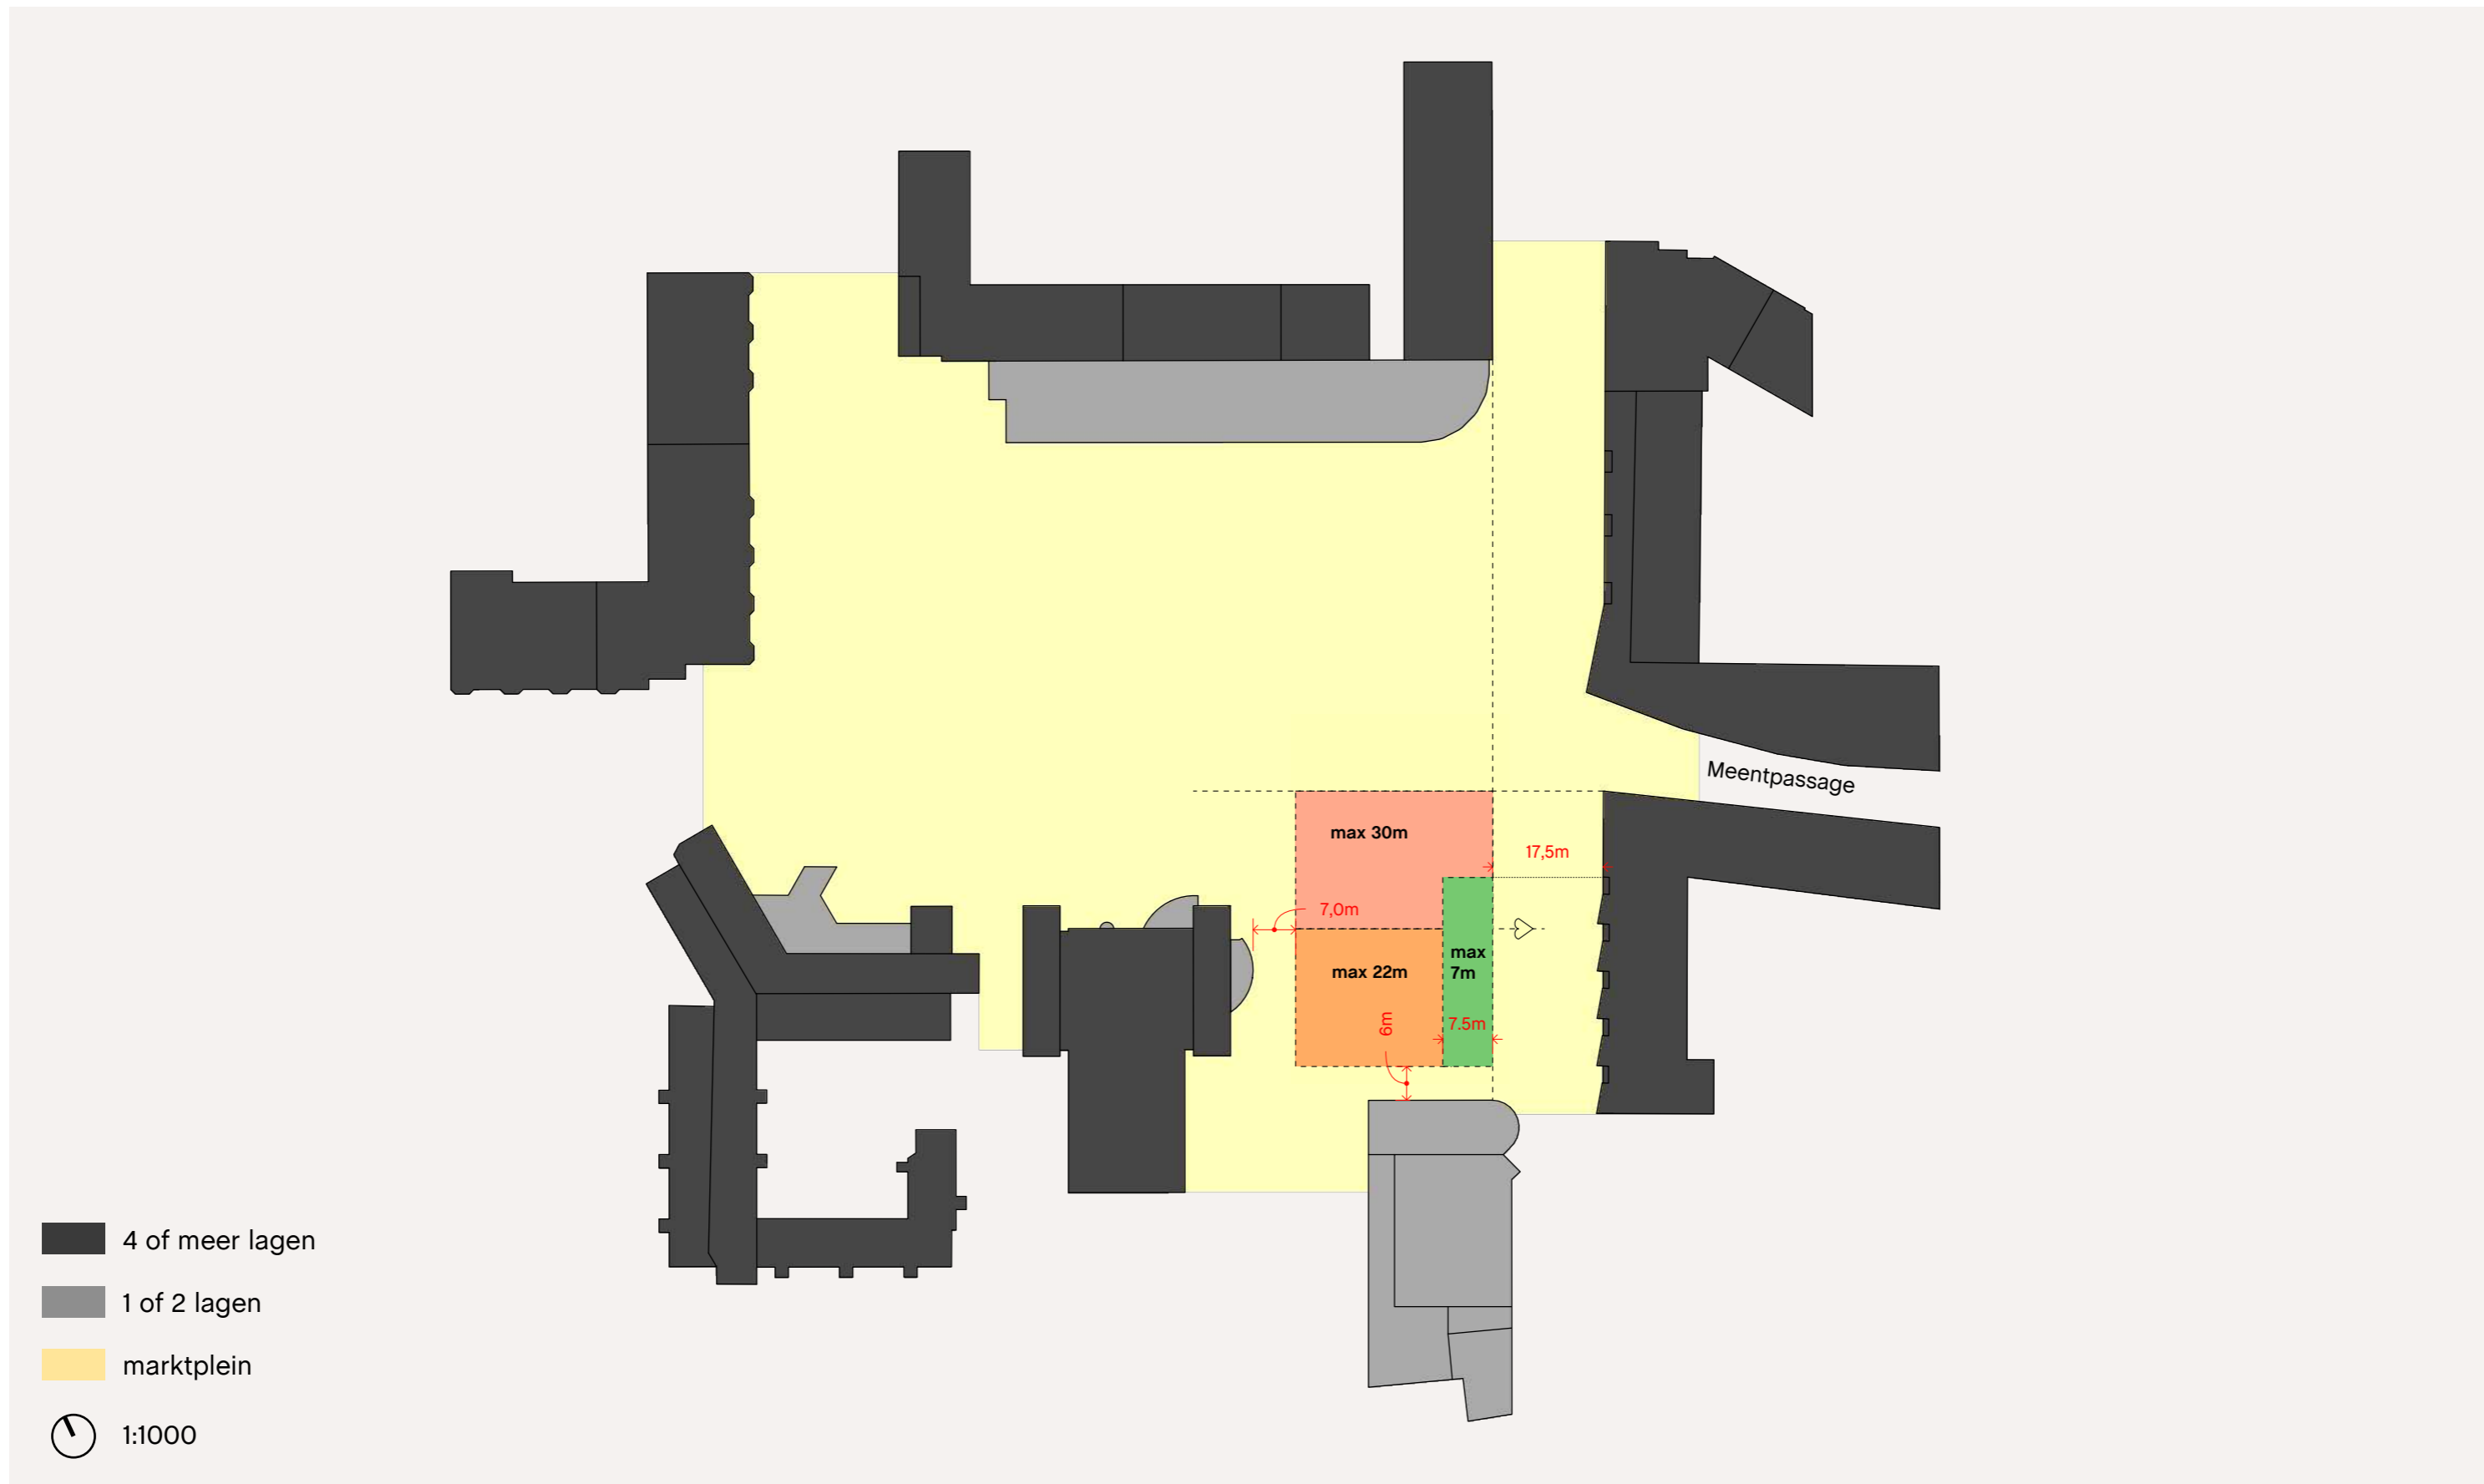

uitlijnen met plint max 7m

uitlijnen met omgeving woningen max 3750m² bvo