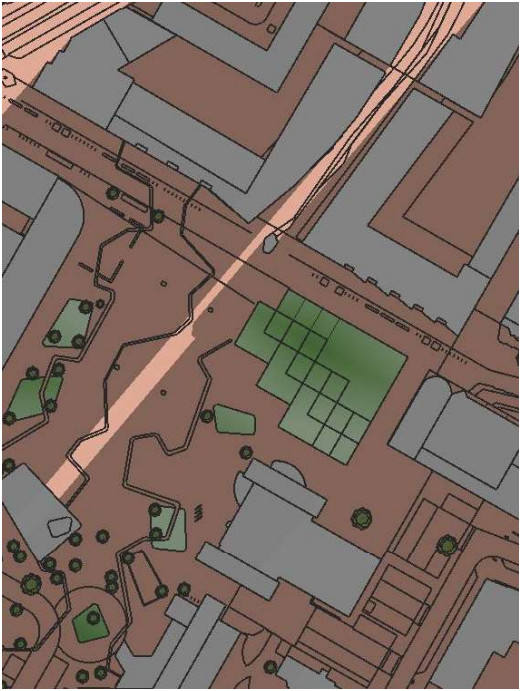

13:00

15:00

17:00

21 maart

09:00

11:00

13:00

15:00

21 december

Zonnestudie I (terrasgebouw)

09:00

11:00

13:00

15:00

17:00

19:00