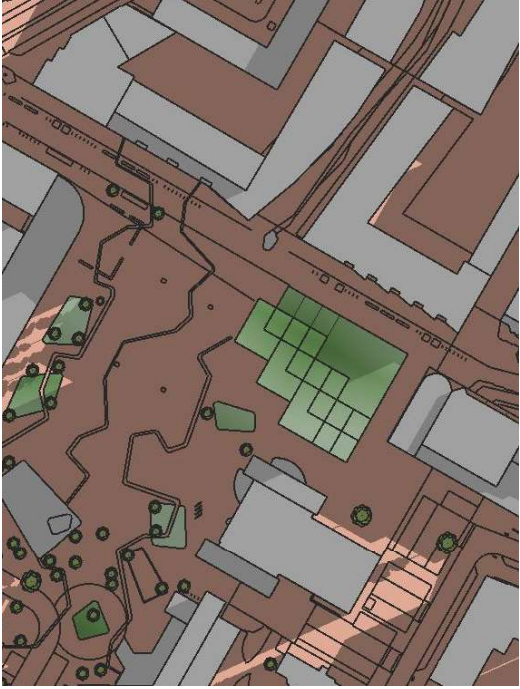

13:00

15:00

17:00

21 maart

09:00

11:00

13:00

15:00

21 december

Zonnestudie I (terrasgebouw)

09:00

11:00

13:00

15:00

17:00

19:00